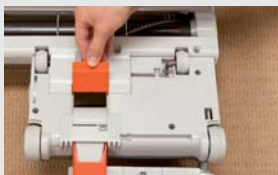

01 Flache Bauweise

Die flache Bauweise des zweimotorigen, robusten Gerätes macht das Staubsaugen auch unter Betten und Kommoden bequem möglich.

02 Innovative Elektroteppichbürste

Die Bürste ist 4-fach manuell einstellbar und elektronisch gesichert. Bei Blockierung schalten Sie automatisch ab.

03 Wechselbare Bürstenstreifen

Der Bürstenstreifen der Elektroteppichbürste kann werkzeugfrei durch Druck auf die Entriegelungsklappe gewechselt werden.

04 Praktische Reinigungsklappe

Die Reinigungsklappe auf der Unterseite der Elektroteppichbürste ermöglicht einen leichten Zugriff auf den Saugkanal, um eventuelle Verstopfungen zu beseitigen.